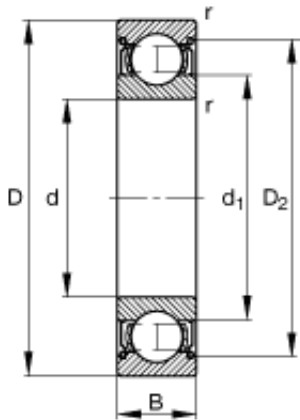

# FML ske Manufacturing Co., Ltd

20 mm x 52 mm x 15 mm FAG 6304-2Z deep groove ball bearings

Bearing No. 6304-2Z

6304-2Z Bearing 2D drawings and 3D CAD models

Size	20x52x15 mm
Bore Diameter	20 mm
Outer Diameter	52 mm
Width	15 mm
d	20 mm
D	52 mm
B	15 mm
D <sub>2</sub>	44,4 mm
D <sub>a max</sub>	45 mm
d <sub>1</sub>	30,3 mm
d <sub>a min</sub>	27 mm
r <sub>a max</sub>	1 mm
r <sub>min</sub>	1,1 mm
m	0,155 kg / Weight
C <sub>r</sub>	16900 N / Dynamic load rating (radial)
C <sub>0r</sub>	7900 N / Static load rating (radial)
n <sub>G</sub>	16800 1/min / Limiting speed
n <sub>B</sub>	14400 1/min / Reference speed
C <sub>ur</sub>	400 N / Fatigue limit load, radial