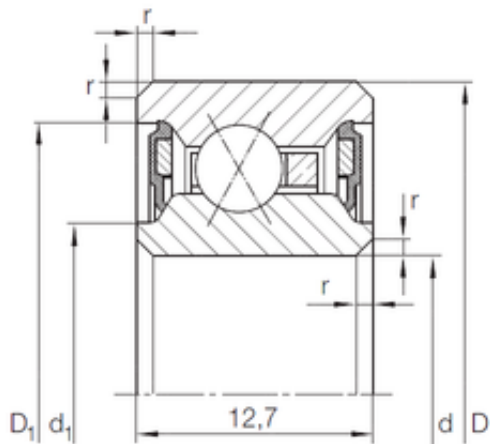

FML ske Manufacturing Co., Ltd

203,2 mm x 222,25 mm x 12,7 mm INA CSXU 080.2RS angular contact ball bearings

Bearing No. CSXU 080.2RS

Size	203.2x222.25x12.7 mm
Bore Diameter	203,2 mm
Outer Diameter	222,25 mm
Width	12,7 mm
d	203,2 mm
D	222,25 mm
B	12,7 mm
C	12,7 mm
d1	207 mm
r min.	0,38 mm
D1	216,8 mm
Weight	0,48 Kg
Basic dynamic load rating (C)	13,9 kN
Basic static load rating (C0)	28 kN

CSXU 080.2RS Bearing 2D drawings and 3D CAD models