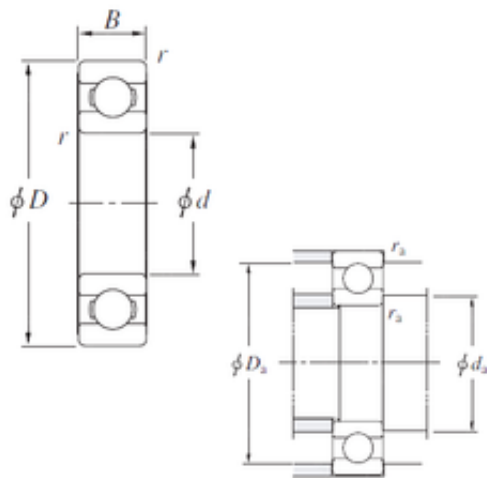

FML ske Manufacturing Co., Ltd

200 mm x 279,5 mm x 38 mm KOYO 360278
deep groove ball bearings

Bearing No. 360278

Size	200x279.5x38 mm
Bore Diameter	200 mm
Outer Diameter	279,5 mm
Width	38 mm
d	200 mm
D	279,5 mm
B	38 mm
r min.	2,1 mm
da min.	211 mm
Da max.	268,5 mm
ra max.	2 mm
Weight	7,4 Kg
Basic dynamic load rating (C)	143 kN
Basic static load rating (C0)	158 kN

360278 Bearing 2D drawings and 3D CAD models