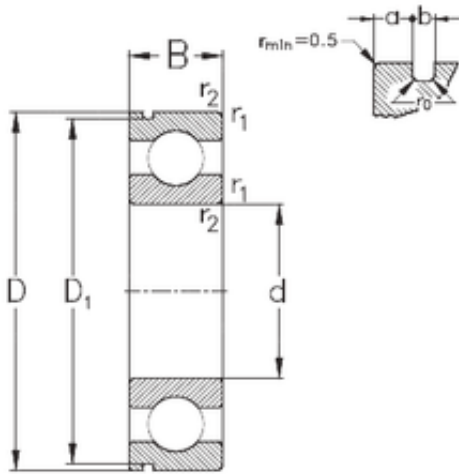

FML ske Manufacturing Co., Ltd

30 mm x 72 mm x 19 mm NKE 6306-N deep groove ball bearings

Bearing No. 6306-N

Size	30x72x19 mm
Bore Diameter	30 mm
Outer Diameter	72 mm
Width	19 mm
d	30 mm
D	72 mm
B	19 mm
C	19 mm
a	3,28 mm
b	1,9 mm
f	1,7 mm
r1 min.	1,1 mm
r2 min.	1,1 mm
D1	68,81 mm
D2	78,6 mm
Weight	0,348 Kg
Basic dynamic load rating (C)	27 kN
Basic static load rating (C0)	15,2 kN

6306-N Bearing 2D drawings and 3D CAD models