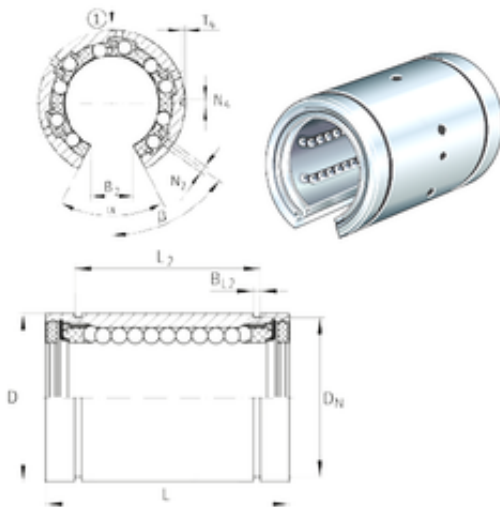

FML ske Manufacturing Co., Ltd

INA KBO20-PP-AS linear bearings

Bearing No. KBO20-PP-AS

KBO20-PP-AS Bearing 2D drawings and 3D CAD models

Bore Diameter	20 mm
Outer Diameter	32 mm
Fw	20 mm
D	32 mm
Dn	30,3 mm
L2	31,2 mm
B2	10 mm
N2	2 mm
L	45 mm
BL2	1,6 mm
T4	1,2 mm
N4	2,2 mm
Weight	0,07 Kg
Basic dynamic load rating (C)	1,6 kN