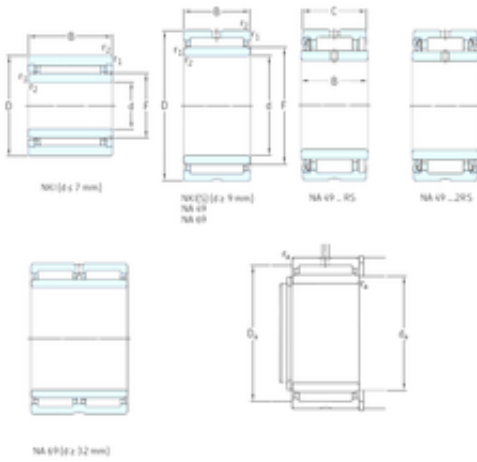

FML ske Manufacturing Co., Ltd

50 mm x 72 mm x 23 mm SKF NA4910.2RS needle roller bearings

Bearing No. NA4910.2RS

Size	50x72x23 mm
Bore Diameter	50 mm
Outer Diameter	72 mm
Width	23 mm
d	50 mm
F	58 mm
D	72 mm
B	23 mm
C	22 mm
r1 min.	0,6 mm
r2 min.	0,6 mm
da max	54 mm
Da max.	68 mm
ra max.	0,6 mm
S	0,5 mm
Weight	0,3 Kg
Basic dynamic load rating (C)	40,2 kN
Basic static load rating (C0)	69,5 kN
Fatigue load limit (Pu)	8,5
Reference speed	– r/min

NA4910.2RS Bearing 2D drawings and 3D CAD models