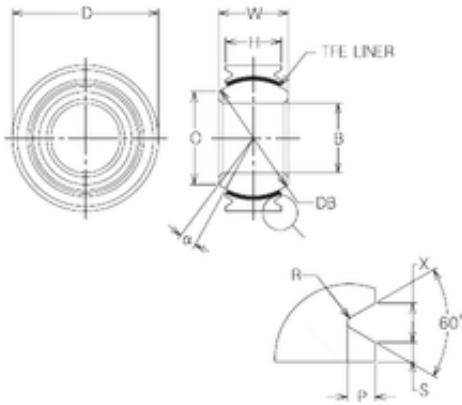

## 6 mm x 16,5 mm x 6 mm NMB MBT6V plain bearings

Bearing No. MBT6V

MBT6V Bearing 2D drawings and 3D CAD models

Size	6x16.5x8.5 mm
Bore Diameter	6 mm
Outer Diameter	16,5 mm
Width	8,5 mm
d	6 mm
D	16,5 mm
B	8,5 mm
C	6,5 mm
P	1 mm
Db	12,7 mm
X	1,4 mm
O	9,4 mm
B	6 mm
D	16,5 mm
H	6,5 mm
R	0,5 mm
S	0,7 mm
W	8,5 mm
Angle	11 °
Weight	0,011 Kg
Basic dynamic load rating (C)	13,72 kN
Static load rating radial (C0)	30,4 kN