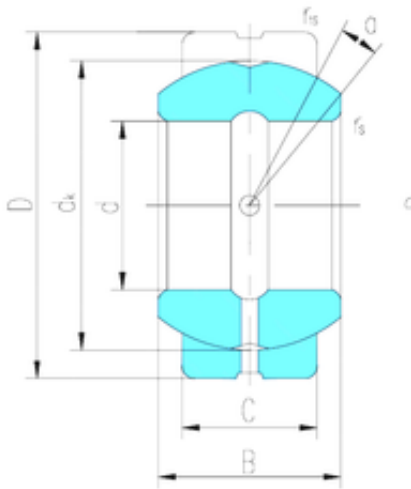

FML ske Manufacturing Co., Ltd

38,1 mm x 61,913 mm x 33,325 mm LS GEZ38ES plain bearings

Bearing No. GEZ38ES

Size	38.1x61.913x33.325 mm
Bore Diameter	38,1 mm
Outer Diameter	61,913 mm
Width	33,325 mm
d	38,1 mm
D	61,913 mm
B	33,325 mm
C	28,575 mm
dk	54,7 mm
r min.	0,6 mm
r1 min.	1 mm
Angle	6 °
Weight	0,42 Kg
Basic dynamic load rating (C)	125 kN

GEZ38ES Bearing 2D drawings and 3D CAD models