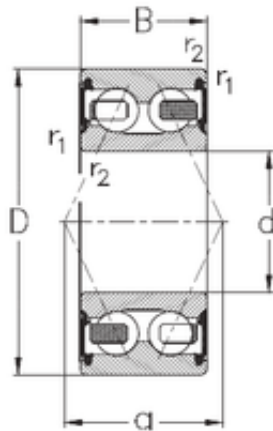

# FML ske Manufacturing Co., Ltd

40 mm x 80 mm x 30,2 mm NKE 3208-B-2RSR-TV angular contact ball bearings

Bearing No. 3208-B-2RSR-TV

Size	40x80x30.2 mm
Bore Diameter	40 mm
Outer Diameter	80 mm
Width	30,2 mm
d	40 mm
D	80 mm
B	30,2 mm
C	30,2 mm
Angle ( ° )	32 °
a	41 mm
r1 min.	1,1 mm
r2 min.	1,1 mm
Weight	0,6 Kg
Basic dynamic load rating (C)	46 kN
Basic static load rating (C0)	34,6 kN
Limiting speed	5600 r/min

3208-B-2RSR-TV Bearing 2D drawings and 3D CAD models